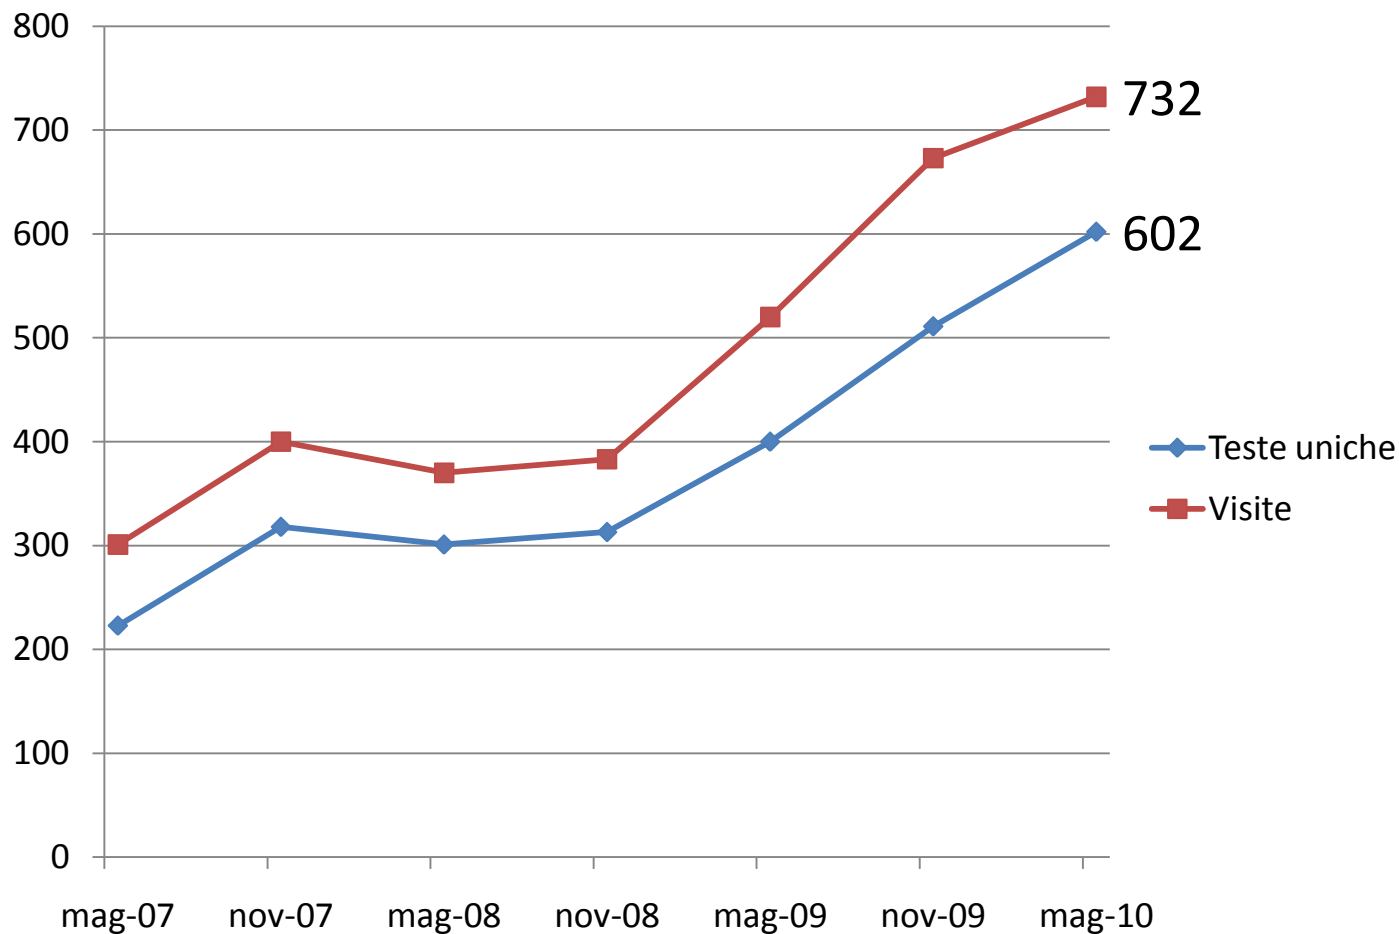

Statistiche VIP Mieloma

Nel periodo maggio '07 - maggio '10 è stato registrato un costante aumento dei visitatori e degli accessi al sito.